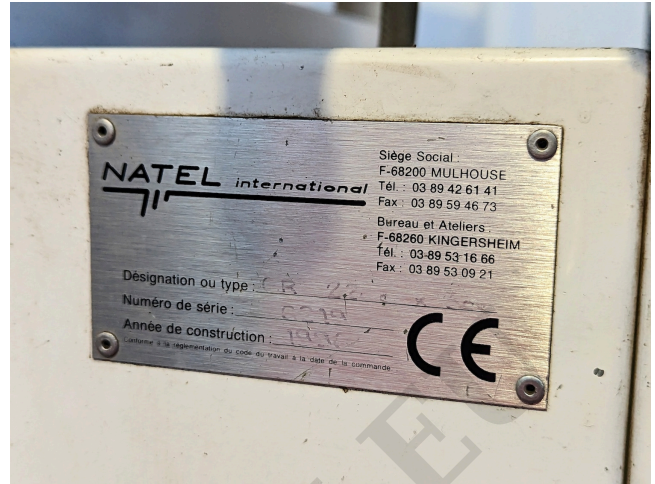

## GRASEBY DSP 2 - METAL DETECTOR

🌟 Customers rate us on Guaranteed Reviews Company, [have a look at their feedback.](#)

**SKU:** 11991 | **Categories:** [Detector / sorting machine](#), [Metal detector](#), [Packaging machines](#)

### PRODUCT DESCRIPTION

Detector manufacturer : Graseby

Conveyor manufacturer : Natel International

Electrical cabinet manufacturer : Elcowa

Year: 1996

Belt length: 300 x 22 cm.

Ejection by opening the belt

Video : [https://youtu.be/xMY\\_NQ\\_fpeI?si=trbeYF7uuW2tIHwl](https://youtu.be/xMY_NQ_fpeI?si=trbeYF7uuW2tIHwl)

WWW.OSERTECH.EU

**NATEL international**

Siège Social :  
F-68200 MULHOUSE  
Tél : 03 89 42 61 41  
Fax : 03 89 59 46 73

*An service sur mesure*

Désignation ou type : *DSP2*

Numéro de série : *53719*

Année de construction : *1996*

CE

MT 237/10/20 13  
Motori Elettrici - (BO) ITALY C RU US CE

Nr. 00779982

Prd	Serv.	Cos. P	Is. Cl.
Hz	HP	kW	min-1
50	0.33	0.25	1350
50	0.33	0.25	1370
60	0.38	0.28	1660