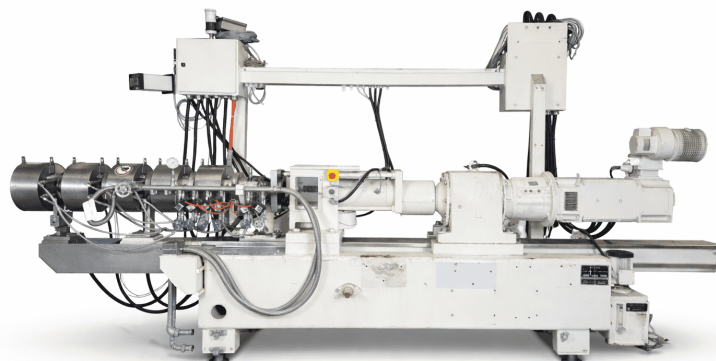

CLEXTRAL BC 45 - EXTRUDEUSE DOUBLE VIS

 Nos clients évaluent nos services via la Société des Avis Garantis, [découvrez tous leurs avis.](#)

UGS : 12455 | Catégories : [Extrudeur](#)

DESCRIPTION TECHNIQUE

Fabricant : Clextral

Modèle : BC 45

Année : 1990

Type : Extrudeuse double vis

Précédente application : Cuisson-Extrusion agroalimentaire

Moteur à courant continu : 21 kW

Longueur vis/fourreau : 1500 mm

Éléments de vis : Ø nominal 55 mm.

L/D : 27

Compris dans l'offre : Granulateur, pompe à eau et armoire électrique

Équipement périphérique non inclu mais disponibles sur demande : Doseur. (Son intégration peut faire l'objet d'une étude et d'une offre complémentaire.)